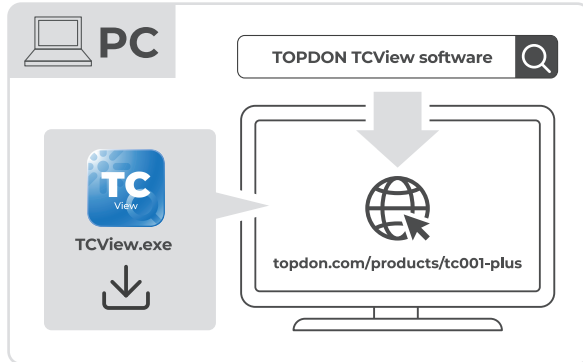

For further information, please go to www.topdon.com/products/tc001-plus to download the detailed user manual. Alternatively, you can scan the QR code below.

- For a detailed user manual, please scan the QR code.
- 詳細ユーザー手冊，請掃描二維碼。
- Für ein ausführliches Handbuch scannen Sie bitte den QR-Code.
- Pour obtenir un manuel d'utilisation détaillé, veuillez scanner le code QR.
- Per un manuale utente dettagliato, si prega di scansionare il codice QR.
- 詳細な説明書については、QRコードをスキャンしてください
- Para obtener un manual de usuario detallado, escanee el código QR.
- Para um manual detalhado do utilizador, por favor, digitalize o código QR.
- Чтобы получить подробное руководство пользователя, отсканируйте QR-код.

TEL	86-755-21612590 1-833-629-4832 (North America)
EMAIL	SUPPORT@TOPDON.COM
WEBSITE	WWW.TOPDON.COM
FACEBOOK	@TOPDONOFFICIAL
X	@TOPDONOFFICIAL

*This device complies with Part 15 of the FCC Rules. Operation is subject to the following two conditions: (1) this device may not cause harmful interference, and (2) this device must accept any interference received, including interference that may cause undesired operation.

*Any changes or modifications not expressly approved by the party responsible for compliance could void the user's authority to operate the equipment.

1

APP