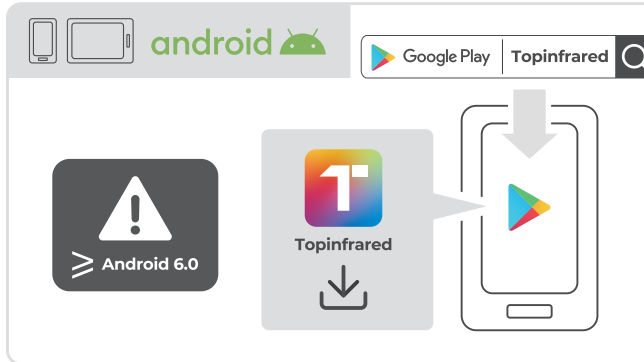

For further information, please go to www.topdon.com/products/tc001-plus to download the detailed user manual. Alternatively, you can scan the QR code below.

- For a detailed user manual, please scan the QR code.
- 詳細ユーザー手冊，請掃描二維碼。
- Für ein ausführliches Handbuch scannen Sie bitte den QR-Code.
- Pour obtenir un manuel d'utilisation détaillé, veuillez scanner le code QR.
- Per un manuale utente dettagliato, si prega di scansionare il codice QR.
- 詳細な説明書については、QRコードをスキャンしてください
- Para obtener un manual de usuario detallado, escanee el código QR.
- Para um manual detalhado do utilizador, por favor, digitalize o código QR.
- Чтобы получить подробное руководство пользователя, отсканируйте QR-код.

TEL	86-755-21612590 1-833-629-4832 (North America)
EMAIL	SUPPORT@TOPDON.COM
WEBSITE	WWW.TOPDON.COM
FACEBOOK	@TOPDONOFFICIAL
X	@TOPDONOFFICIAL

*This device complies with Part 15 of the FCC Rules. Operation is subject to the following two conditions: (1) this device may not cause harmful interference, and (2) this device must accept any interference received, including interference that may cause undesired operation.

*Any changes or modifications not expressly approved by the party responsible for compliance could void the user's authority to operate the equipment.

1

APP