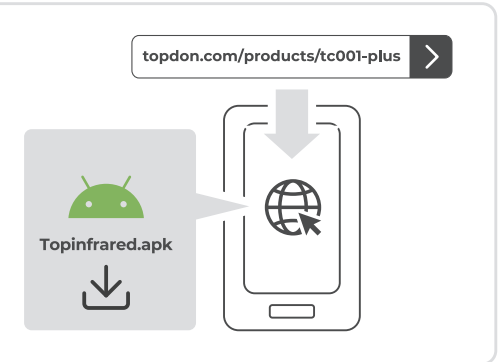

For further information, please go to www.topdon.com/products/tc001-plus to download the detailed user manual. Alternatively, you can scan the QR code below.

- For a detailed user manual, please scan the QR code.
- 詳細ユーザー手冊，請掃描二維碼。
- Für ein ausführliches Handbuch scannen Sie bitte den QR-Code.
- Pour obtenir un manuel d'utilisation détaillé, veuillez scanner le code QR.
- Per un manuale utente dettagliato, si prega di scansionare il codice QR.
- 詳細な説明書については、QRコードをスキャンしてください
- Para obtener un manual de usuario detallado, escanee el código QR.
- Para um manual detalhado do utilizador, por favor, digitalize o código QR.
- Чтобы получить подробное руководство пользователя, отсканируйте QR-код.

TEL	86-755-21612590 1-833-629-4832 (North America)
EMAIL	SUPPORT@TOPDON.COM
WEBSITE	WWW.TOPDON.COM
FACEBOOK	@TOPDONOFFICIAL
X	@TOPDONOFFICIAL

*This device complies with Part 15 of the FCC Rules. Operation is subject to the following two conditions: (1) this device may not cause harmful interference, and (2) this device must accept any interference received, including interference that may cause undesired operation.

*Any changes or modifications not expressly approved by the party responsible for compliance could void the user's authority to operate the equipment.

1

APP